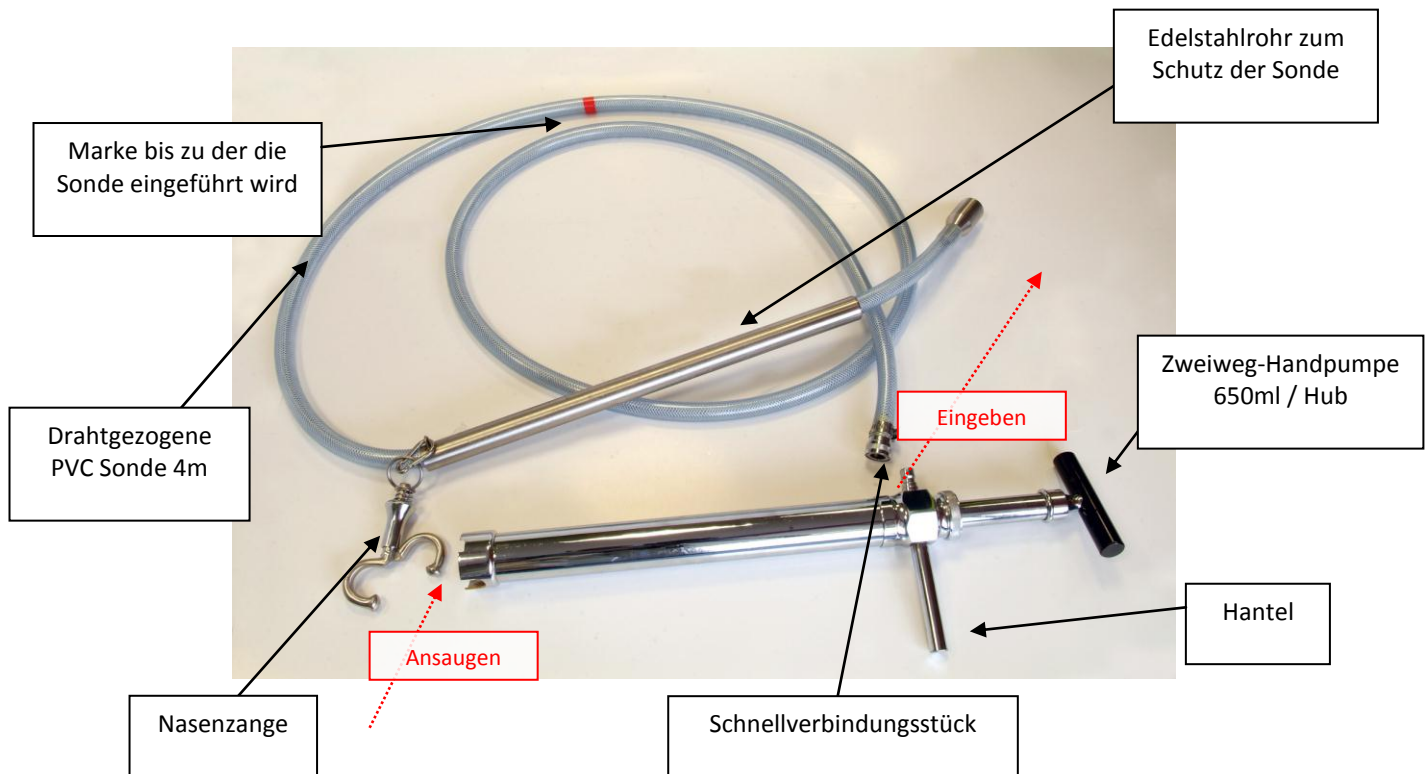

Drench Pumpe / Sonde

Pumpe / Sonde zur Pansensaft-Entnahme und Drenchen